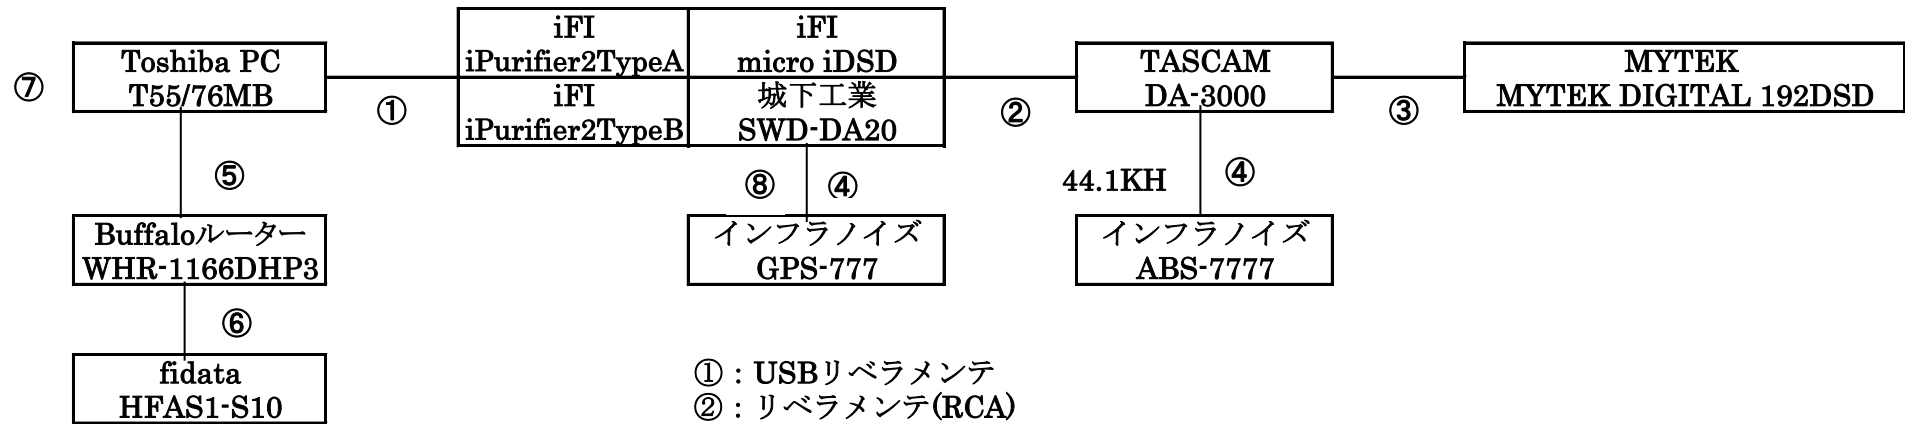

## LAN-USB DIGITAL AUDIO BLOCK DIAGRAM

- ① : USBリベラメンテ
- ② : リベラメンテ(RCA)
- ③ : デジタルリベラメンテ×2+クロックリベラメンテ×1  
(SDIF伝送)
- ④ : クロックリベラメンテ
- ⑤ : Telegaertoner LANケーブル
- ⑥ : AIM電子LANケーブル
- ⑦ : HQPlayer or Hi-Res Editorインストール
- ⑧ : 再生音源に対応してクロック周波数可変