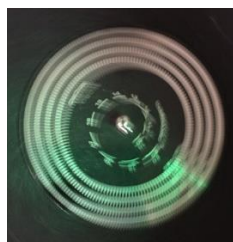

アナログ関連アクセサリーの試聴(9)

—ストロボライト BD-STL115—

1. はじめに

2台のアナログプレイヤーのうち、Garrado 401はターンテーブル外周にストロボがついていますが、LINNのLP12は、アクセサリーのストロボ盤を回しながら旧型の蛍光灯スタンドで照らして回転速度の確認を行ってきました。

その後この蛍光灯スタンドを廃棄し、LEDのスタンドに替えましたので、回転速度の確認ができなくなりました。今回、ベルドリームofストロボライトの発売を機に購入いたしました。

2. BD-STL115の動作チェック

ベルドリームofストロボライト BD-STL115の仕様は下記メーカーのサイトに記載されています。

<http://www.belldream.jp/STR-2020.html>

写真ではうまく捉えられていませんが、肉眼では、緑色の発光ランプの下で、回転数が読み取れ、安定して回転していることが分りました。

3. まとめ

BD-STL115の動作確認が終わり、LP12の回転速度に異常のないことが確認できました。