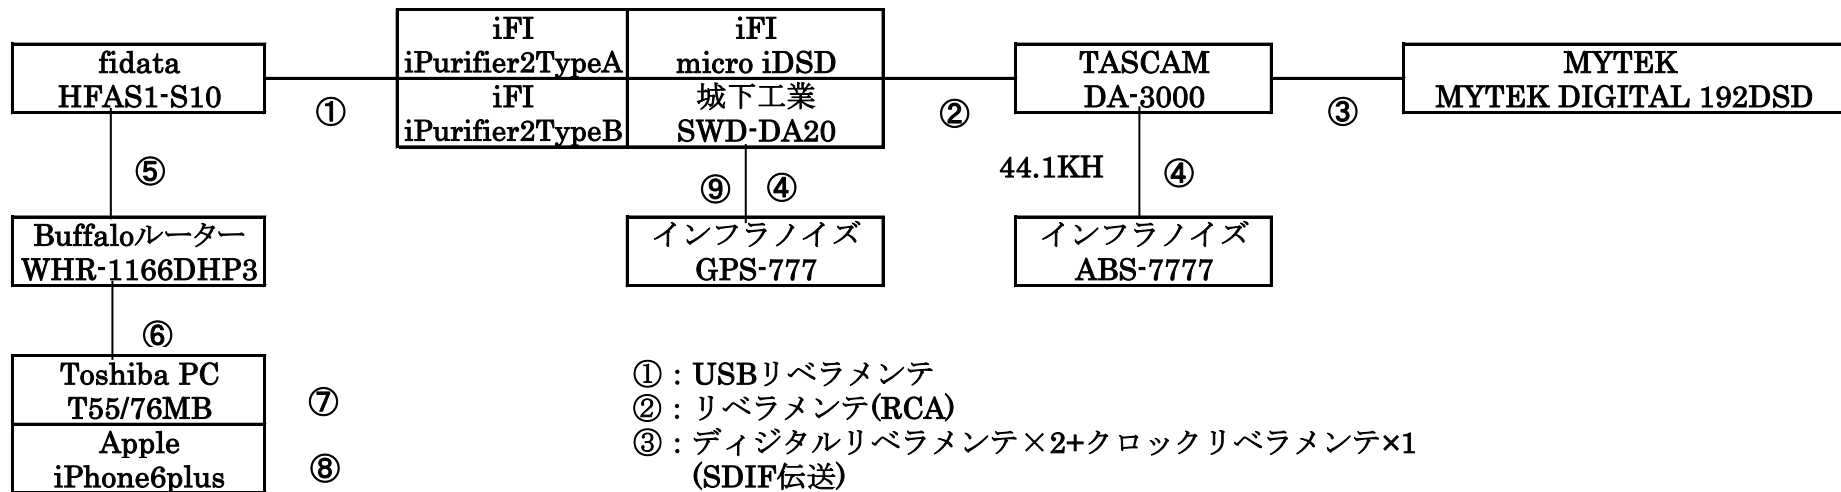

NETWORK AUDIO BLOCK DIAGRAM

- ① : USBリベラメンテ
- ② : リベラメンテ(RCA)
- ③ : デジタルリベラメンテ×2+クロックリベラメンテ×1
(SDIF伝送)
- ④ : クロックリベラメンテ
- ⑤ : Telegaertoner LANケーブル
- ⑥ : LANリベラメンテorWiFi
- ⑦ : Kinskyインストール
- ⑧ : Kinsky&Luminアプリインストール
- ⑨ : 再生音源に対応してクロック周波数可変