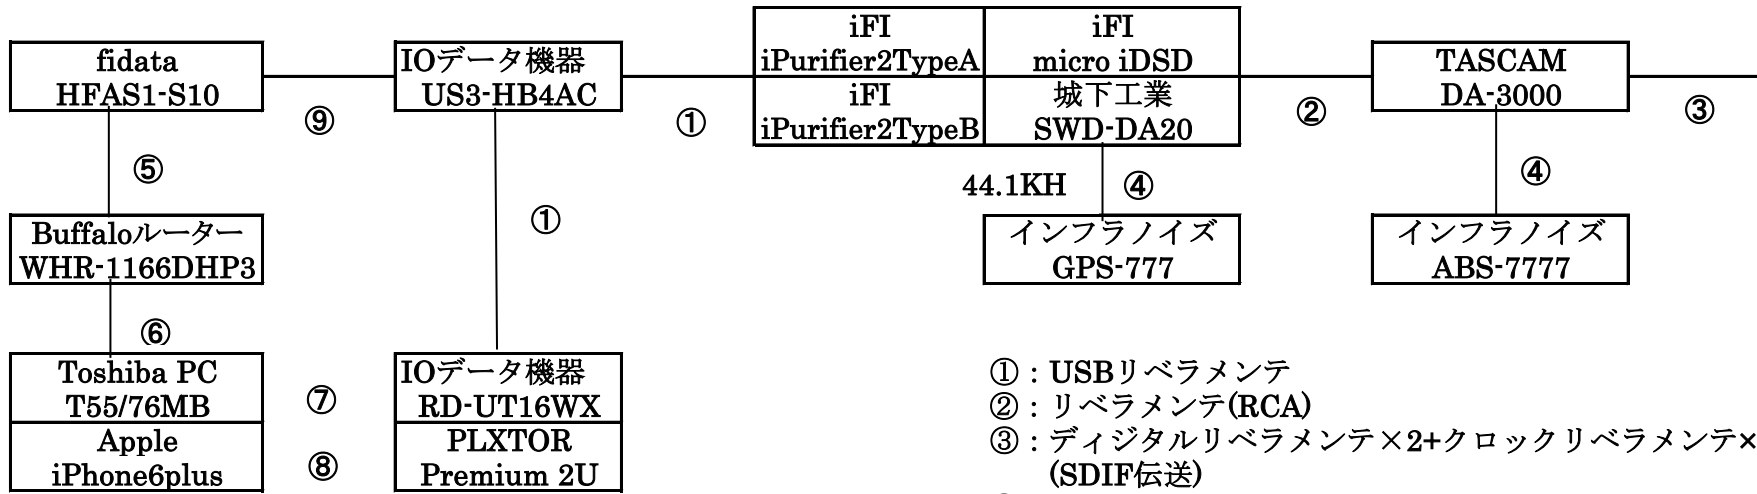

NETWORK AUDIO CD PLAYBACK BLOCK DIAGRAM

- ① : USBリベラメンテ
- ② : リベラメンテ(RCA)
- ③ : デジタルリベラメンテ×2+クロックリベラメンテ×:
(SDIF伝送)
- ④ : クロックリベラメンテ
- ⑤ : Telegaertoner LANケーブル
- ⑥ : LANリベラメンテorWiFi
- ⑦ : Kinskyインストール
- ⑧ : Kinsky&Luminアプリインストール
- ⑨ : 付属USBケーブル

MYTEK
MYTEK DIGITAL 192DSD