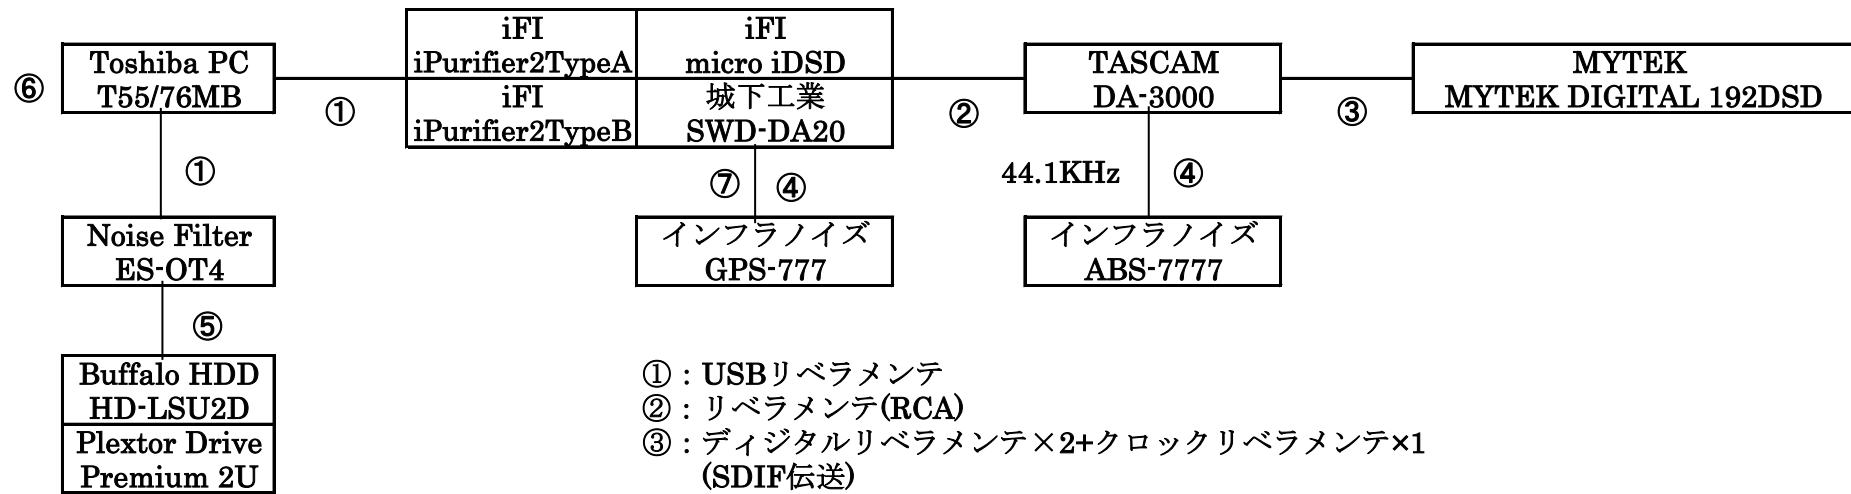

## USB DIGITAL AUDIO BLOCK DIAGRAM

- ① : USBリベラメンテ
- ② : リベラメンテ(RCA)
- ③ : デジタルリベラメンテ×2+クロックリベラメンテ×1 (SDIF伝送)
- ④ : クロックリベラメンテ
- ⑤ : USB-W4
- ⑥ : HQPlayer or Hi-Res Editorインストール
- ⑦ : 再生音源に対応してクロック周波数可変