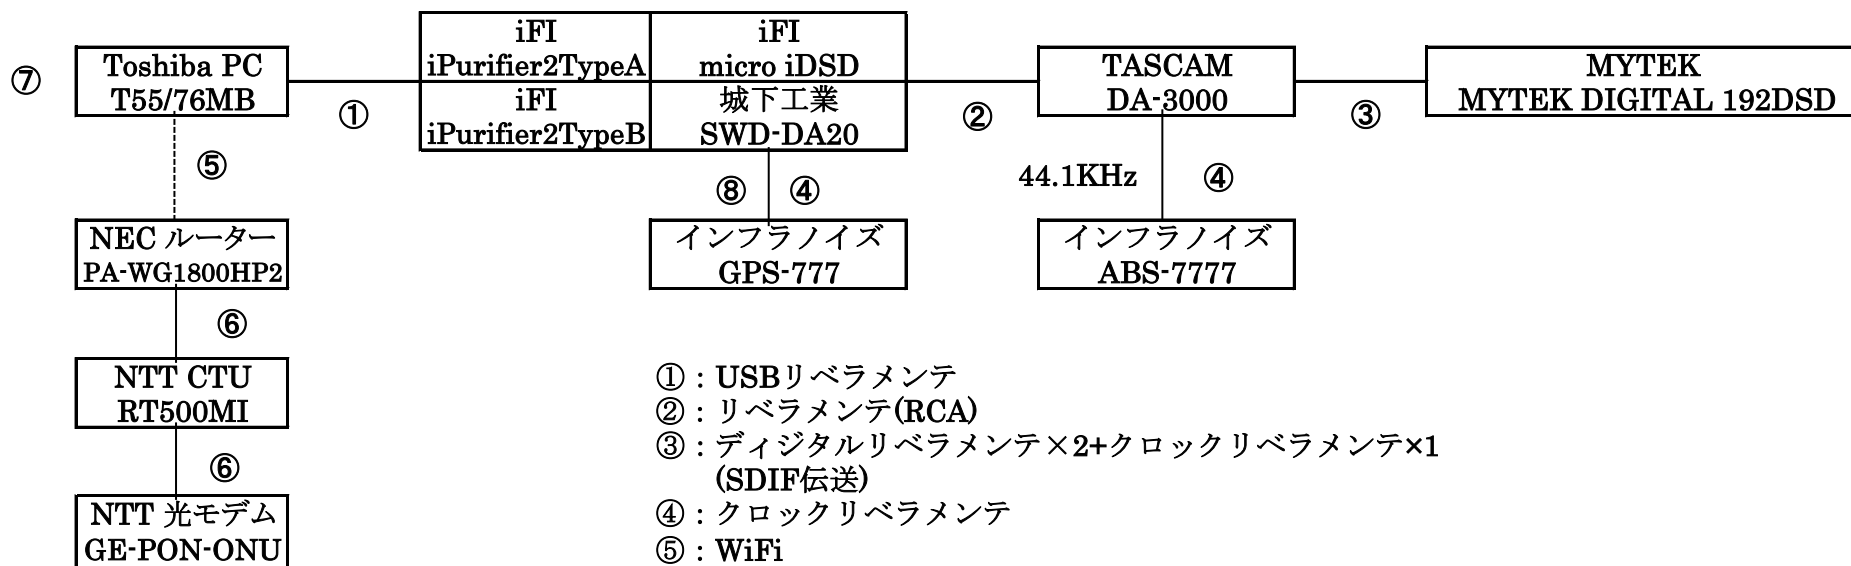

NET STREAMING AUDIO BLOCK DIAGRAM

- ① : USBリベラメンテ
- ② : リベラメンテ(RCA)
- ③ : デジタルリベラメンテ×2+クロックリベラメンテ×1 (SDIF伝送)
- ④ : クロックリベラメンテ
- ⑤ : WiFi
- ⑥ : LANリベラメンテ
- ⑦ : Flash Player or PrimeSeatアプリインストール
- ⑧ : 再生音源に対応してクロック周波数可変